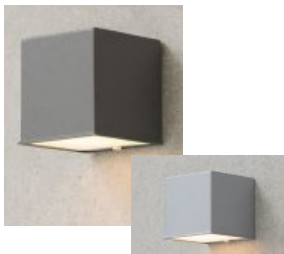

EXLEDS®(エクスレッズ)新商品 表札灯(ウォールライト)・ポールライトの内容

【主な特長】

1.全て LED

新製品はもとより、エクスレッズシリーズ全てが LED 光源を使用、表札灯・ポールライトは交換可能なモジュールタイプを採用しました。

2.コンパクト&スマート

ウォールライト 4 型は W82 × D82 × H82mm とコンパクト、ウォールライト 5 型は W150 × D82 × H67mm の薄型設計を実現、さらにポールライト 1 型は φ 70mm、2 型は W70 × D70mm のスマート設計を実現しました。

3. 4.5 ワット LED モジュールを採用

ローボルトでも屋外で十分な明るさを実現します。

4.本体カラーに新色“グレイッシュゴールド”を追加

暖かみのあるややマットに仕上げました。周囲の自然とマッチして上質な空間を演出します。

グレイッシュゴールド

【商品内容】

エクスレッズウォールライト 1 型

サイズ: W132 × D97 × H98mm
カラー: シルバーグレー・
ダークグレー・
光源: LED4.5W電球色
価格: 15,000 円
発売日: 3月下旬

サイズ: W132 × D97 × H98mm
カラー: レイクブルー・マリ
ーイエロー・シェルオレンジ
光源: LED4.5W電球色
価格: 17,000 円
発売日: 3月下旬

エクスレッズウォールライト 2 型

サイズ: W114 × D112 × H110mm
カラー: シルバーグレー・
ダークグレー・
光源: LED4.5W電球色
価格: 17,000 円
発売日: 3月下旬

サイズ: W114 × D112 × H110mm
カラー: レイクブルー・マリ
ーイエロー・シェルオレンジ
光源: LED4.5W電球色
価格: 19,000 円
発売日: 3月下旬

エクスレッズウォールライト 3 型

サイズ: W404 × D97 × H95mm
カラー: シルバーグレー・
ダークグレー・
光源: LED4.5W電球色
価格: 22,000 円
発売日: 3月下旬

サイズ: W404 × D97 × H95mm
カラー: レイクブルー・マリ
ーイエロー・シェルオレンジ
光源: LED4.5W電球色
価格: 24,000 円
発売日: 3月下旬

エクスレッズウォールライト 4 型