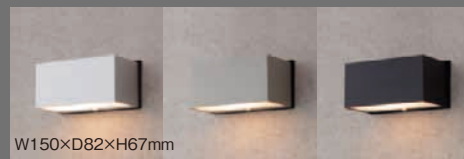

φ102

φ65

スタイルウォールライト2型

W82×D82×H82mm

スタイルウォールライト3型 [2012年2月中旬発売予定]

W150×D82×H67mm