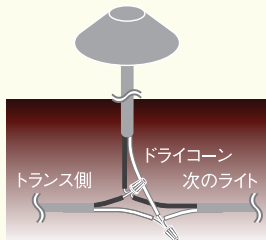

4 照明の基本知識

100Vとローボルトの違い、LEDやEFDなどの光源の特徴、視覚効果、照度表の見方について分かりやすくご説明します。

5 電気の基本知識

照明の配置やコードの配線をする上で必要なオームの法則を、一緒に問題を解きながら学んでいただけます。

6 施工方法

施工に必要なコネクタの接続方法や照明の設置方法を学んでいただけます。

7 メンテナンス

良いメンテナンスは、依頼主の信頼を勝ち取り、更なる利益を会社にもたらします。メンテナンスサービスの必要性和効果について分かりやすくご説明します。