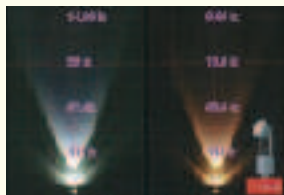

4 照明の基本知識

100Vとローボルトの違い、LEDやEFDなどの光源の特徴、視覚効果、照度表の見方について分かりやすくご説明します。

5 電気の基本知識

照明の配置やコードの配線をする上で必要なオームの法則を、一緒に問題を解きながら学んでいただけます。

6 施工方法

施工に必要なコネクタの接続方法や照明の設置方法を学んでいただけます。

7 メンテナンス

良いメンテナンスは、依頼主の信頼を勝ち取り、更なる利益を会社にもたらします。メンテナンスサービスの必要性和効果について分かりやすくご説明します。